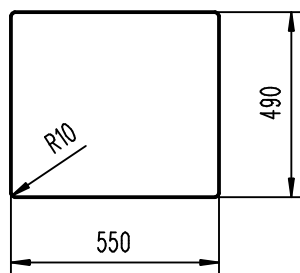

Ausschnitt M 1:20

				Maßstab 1:10		
				Nemo (CT) / Vero (CD) N-100		
		2006	Datum			Name
		Bearb.	02.06.			HÄ
		Gepr.				
		Norm				
				SCHOCK ◀ Hofbauerstraße 1 · D-94209 REGEN		
						4.06.700.04.00
Zust.	Änderung	Datum	Name	Blatt		
				Bl.		