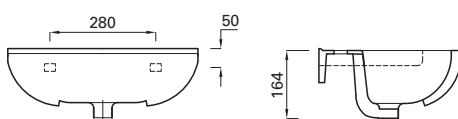

Artikkelnr. 6130893 Skjult P-lås universal med skruehull, ekskl. sete. Vekt 29,9 kg.

Artikkelnr. 6130894 Skjult S-lås høy modell, ekskl. sete. Vekt 33,8 kg.

Toalettskål

Artikkelnr. 6068488 Toalettskål for innbygging c/c-mål 180 mm og 230 mm, ekskl. sete.

Seter til toaletter og toalettskåler

- Artikkelnr. 6068498 Toalettsete mykt med plasthengsler, hvitt
- Artikkelnr. 6068499 Toalettsete hardt med rustfrie hengsler, hvitt
- Artikkelnr. 6068554 Toalettsete hardt med SC/QR, hvitt
- Artikkelnr. 6068555 Toalettsete hardt med SC/QR, svart

Porselenservant

Artikkelnr. 6068489

Porselenservant 56 x 44 cm, for konsoll og bolt.

Til vaskeservant 56 x 44 cm finnes det også underskap, se separat brosjyre.

Artikkelnr. 6068491

Porselenservant 50 x 36 cm, for konsoll og bolt.