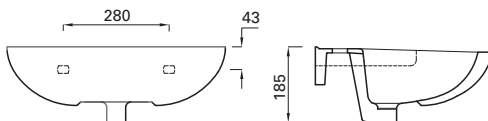

Porselenservant