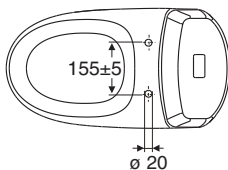

PB. nr.	NRF nr.	Vekt (kg)
<b>3861101301</b>	6002266	28,5
<b>3561101301</b>	6002265	28,5

- Klosettet produseres i hvitt (-01).  
Alle setene i Seven D serien passer til dette klosettet.  
Denne modellen leveres med trykknapp i krom.  
Monteringsserie nr 6205200001 leveres med klosettet.  
**3561101301** enkelspyling  
**3861101301** dobbelspyling

## Universalmodell, forhøyd

**3861101301, 3561101301** 650 x 360 x 890

62046

91312

91314

- Sittehode 460 mm.  
Vanntilkobling enten på høyre eller venstre side, se monteringsanvisning.  
Avløpet kan tilkobles vegg eller gulv. Porsgrund Seven D klosettet er utstyrt med liten og stor spylemengde samt Fresh WC dosering, se separat brosjyre.  
4 liter spylemengde er godkjent for bruk i boliger, hvor lengden på avløpets vannrette tilkoblingsrør er maks 5 m. Stor spylemengde er innstilt på 4 liter fra fabrikk, og justerbar til 6 liter.  
Liten spylemengde er innstilt på 2 - 2,5 liter, også den er justerbar.  
**Tett foten på klosettet med elastisk fuktbestandig masse, som hindrer at vann trenger inn under foten.**  
Ønsket koblingsstykke bestilles separat.  
Koblingsstykke 90°nr 62046 (Q-lås), 45°nr 91314 og eksentriske koblingsstykke nr 91312 for gulvinstallasjon.