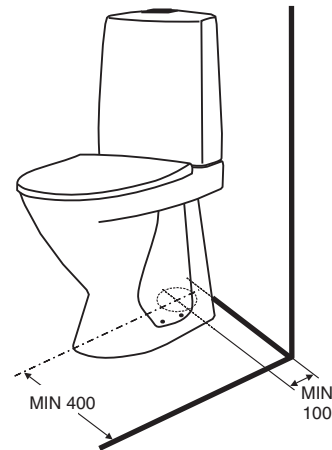

PB. nr.	NRF nr.	Vekt (kg)
<b>3861101301</b>	6002266	28,5
<b>3561101301</b>	6002265	28,5

- Klosettet produseres i hvitt (-01).  
Alle setene i Seven D serien passer til dette klosettet.  
Denne modellen leveres med trykknapp i krom.  
Monteringsserie nr 6205200001 leveres med klosettet.  
**3561101301** enkelspyling  
**3861101301** dobbelspyling

## Universalmodell, forhøyd

**3861101301, 3561101301** 650 x 360 x 890

62046

91312

91314

- Sittehode 460 mm.  
Vanntilkobling enten på høyre eller venstre side, se monteringsanvisning.  
Avløpet kan tilkobles vegg eller gulv. Porsgrund Seven D klosettet er utstyrt med liten og stor spylemengde samt Fresh WC dosering, se separat brosjyre.  
4 liter spylemengde er godkjent for bruk i boliger, hvor lengden på avløpets vannrette tilkoblingsrør er maks 5 m. Stor spylemengde er innstilt på 4 liter fra fabrikk, og justerbar til 6 liter.  
Liten spylemengde er innstilt på 2 - 2,5 liter, også den er justerbar.  
**Tett foten på klosettet med elastisk fuktbestandig masse, som hindrer at vann trenger inn under foten.**  
Ønsket koblingsstykke bestilles separat.  
Koblingsstykke 90°nr 62046 (Q-lås), 45°nr 91314 og eksentriske koblingsstykke nr 91312 for gulvinstallasjon.

**OBS!** Montering med skruer eller limning med Tec 7 anbefales. Se monteringsanvisning. Montering med sement er på egen risiko.  
Hurtigsement kan sprekke foten.

Porselensproduktene hovedmål tol. ±2%.