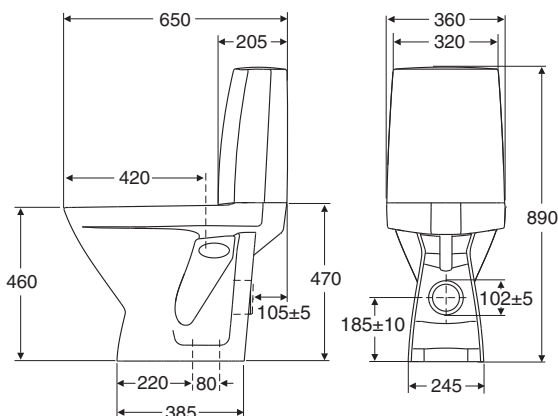

PB. nr.	NRF nr.	Vekt (kg)
<b>3861101301</b>	6002266	28,5
<b>3561101301</b>	6002265	28,5

- Klosettet produseres i hvitt (-01).  
Alle setene i Seven D serien passer til dette klosettet.  
Denne modellen leveres med trykknapp i krom.  
Monteringsserie nr 6205200001 leveres med klosettet.  
**3561101301** enkelspyling  
**3861101301** dobbelspyling

## Universalmodell, forhøyd

**3861101301, 3561101301** 650 x 360 x 890

62046

91312

91314

- Sittehode 460 mm.  
Vanntilkobling enten på høyre eller venstre side, se monteringsanvisning.  
Avløpet kan tilkobles vegg eller gulv. Porsgrund Seven D klosettet er utstyrt med liten og stor spylemengde samt Fresh WC dosering, se separat brosjyre.  
4 liter spylemengde er godkjent for bruk i boliger, hvor lengden på avløpets vannrette tilkoblingsrør er maks 5 m. Stor spylemengde er innstilt på 4 liter fra fabrikk, og justerbar til 6 liter.  
Liten spylemengde er innstilt på 2 - 2,5 liter, også den er justerbar.  
**Tett foten på klosettet med elastisk fuktbestandig masse, som hindrer at vann trenger inn under foten.**  
Ønsket koblingsstykke bestilles separat.  
Koblingsstykke 90°nr 62046 (Q-lås), 45°nr 91314 og eksentriske koblingsstykke nr 91312 for gulvinstallasjon.

**OBS!** Montering med skruer eller limning med Tec 7 anbefales. Se monteringsanvisning. Montering med sement er på egen risiko.  
Hurtigsement kan sprekke foten.

Porselensproduktene hovedmål tol. ±2%.