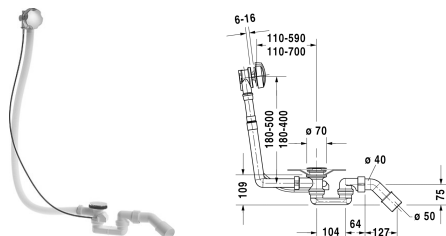

Tilbehør Av- og overløpssett # 790226

Av- og overløpssett	Dimensjoner	Vekt	Modellnummer
krom, til D-Code badekar med avløp i midten, Avløp 52 mm, Kabellengde 1000 mm			
Farger			
Variant			

Alle tegninger inneholder de nødvendige mål som er gjenstand for standard toleranser. De fremkommer i mm og er ikke bindende. Eksakte mål, spesielt ved særskilte tilpassede monteringsforhold, kan bare skaffes fra det ferdige porselensprodukt.