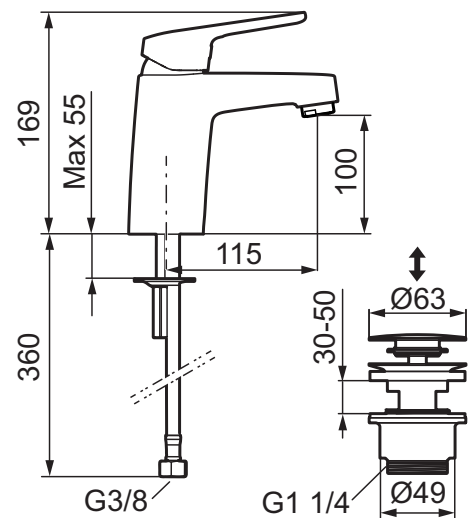

Utførelse	FMM nr	NRF nr
Krom, Energiklasse B	83535010	4300051