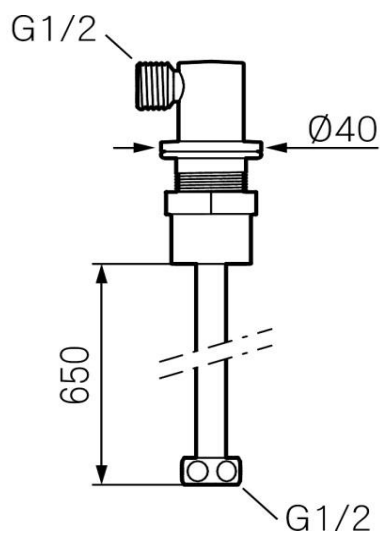

### Mora uttak for benkemaskin/kaffemaskin

Krom

**NRF:** 429 41 43

**MA:** 40 94 02

Tilkobles kjøkkenbatteri med maskinavstengning

Fleksible anslutningsrør i Soft PEX<sup>®</sup>, L: 650 mm

For benkeplate maks 55 mm

For hull i benk Ø32 mm