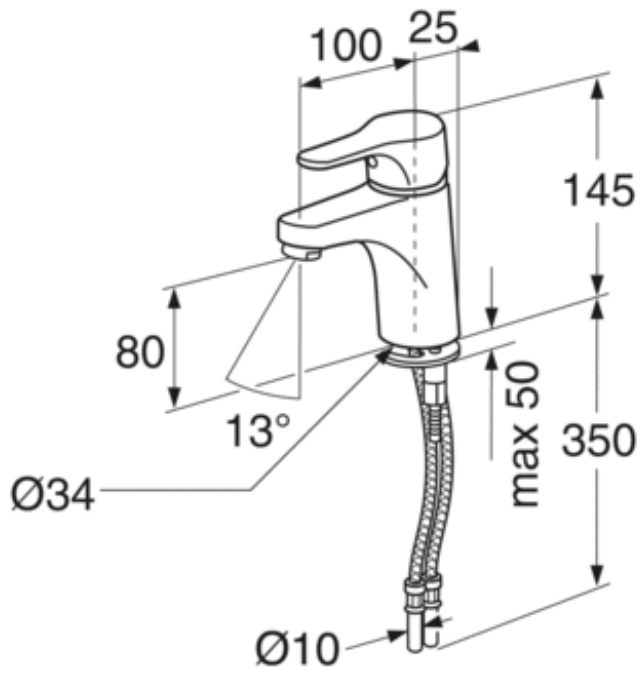

MÅLSKISSE

A MEMBER OF THE
VILLEROY & BOCH GROUP

Villeroy & Boch Norge AS
Postboks 13
1471 Lørenskog
gustavsberg.no
INFO.NORWAY@GUSTAVSBERG.COM